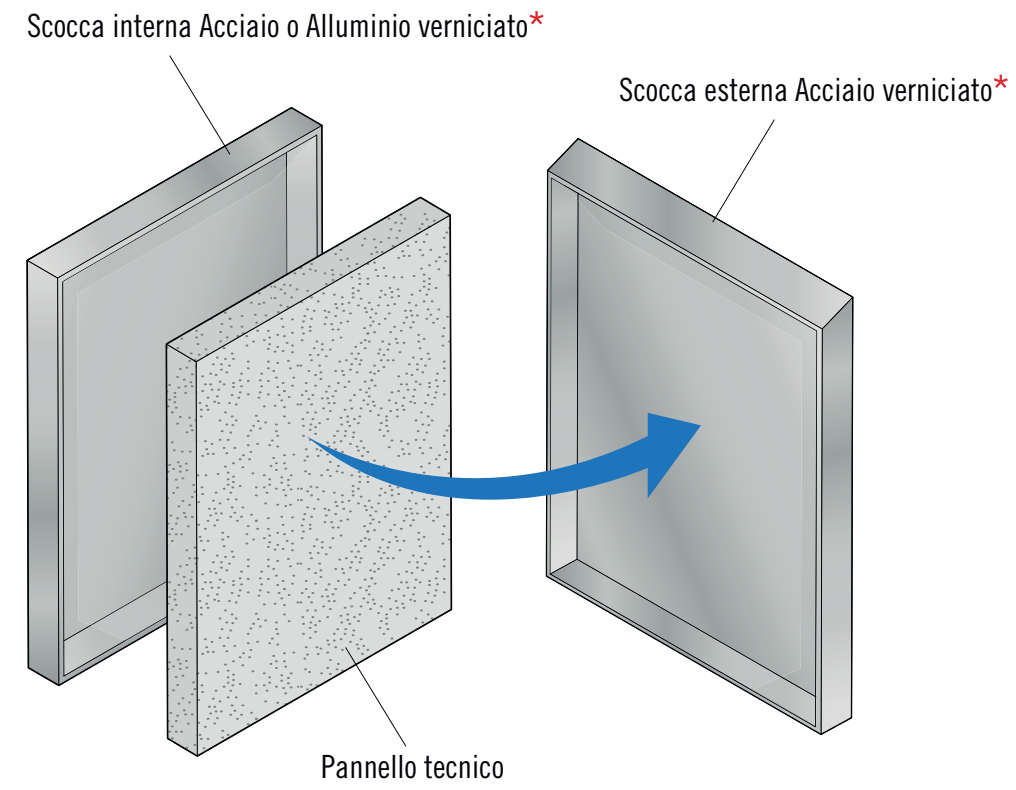

Anta STRONG

SCocca ANTA IN ACCIAIO INOX VERNICIATO

Un'anta funzionale.

STRONG ha struttura doppia: elementi che permettono una personalizzazione con molteplici finiture e colori. L'assemblaggio è perfetto. STRONG è un'anta in acciaio inox, resistente, che ha come anima un pannello tecnico.

Strong 19

Strong 20

Strong VARIA

*Finiture a richiesta

Strong 19

*Finiture a richiesta

*Finiture a richiesta

Strong 20