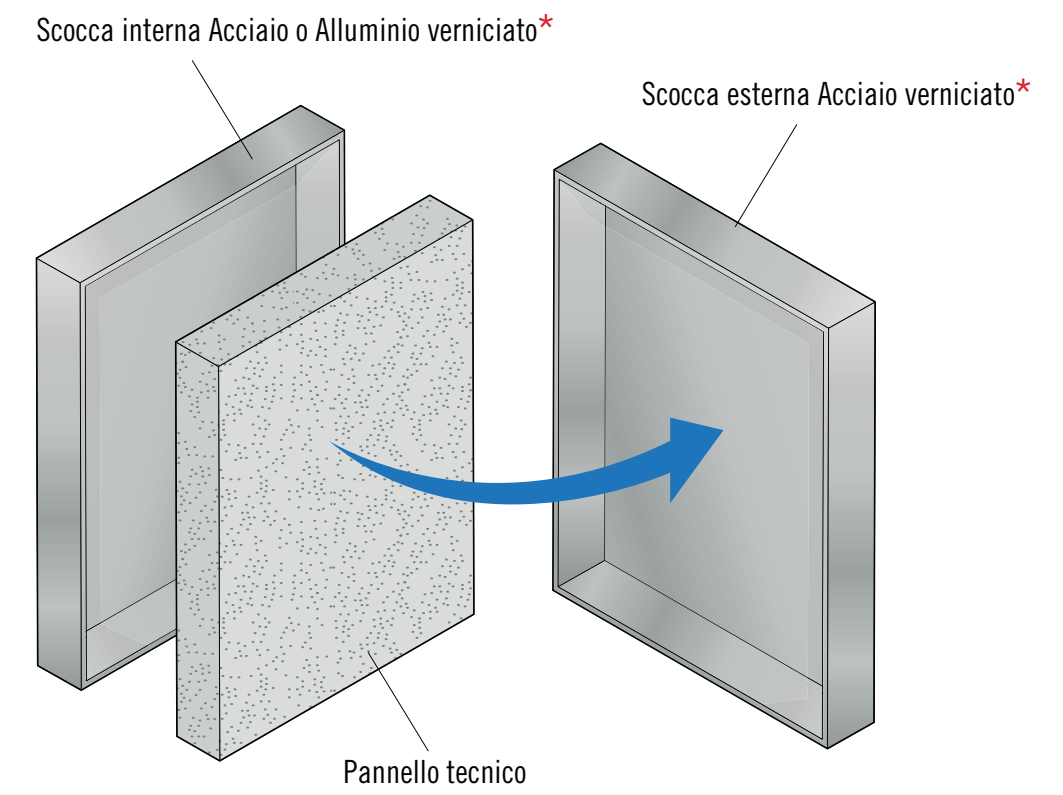

Anta STRONG

SCocca ANTA IN ACCIAIO INOX VERNICIATO

Un'anta funzionale.

STRONG ha struttura doppia: elementi che permettono una personalizzazione con molteplici finiture e colori. L'assemblaggio è perfetto. STRONG è un'anta in acciaio inox, resistente, che ha come anima un pannello tecnico.

Strong 19

Strong 20

Strong VARIA

*Finiture a richiesta

Strong 19

*Finiture a richiesta

*Finiture a richiesta

Strong 20