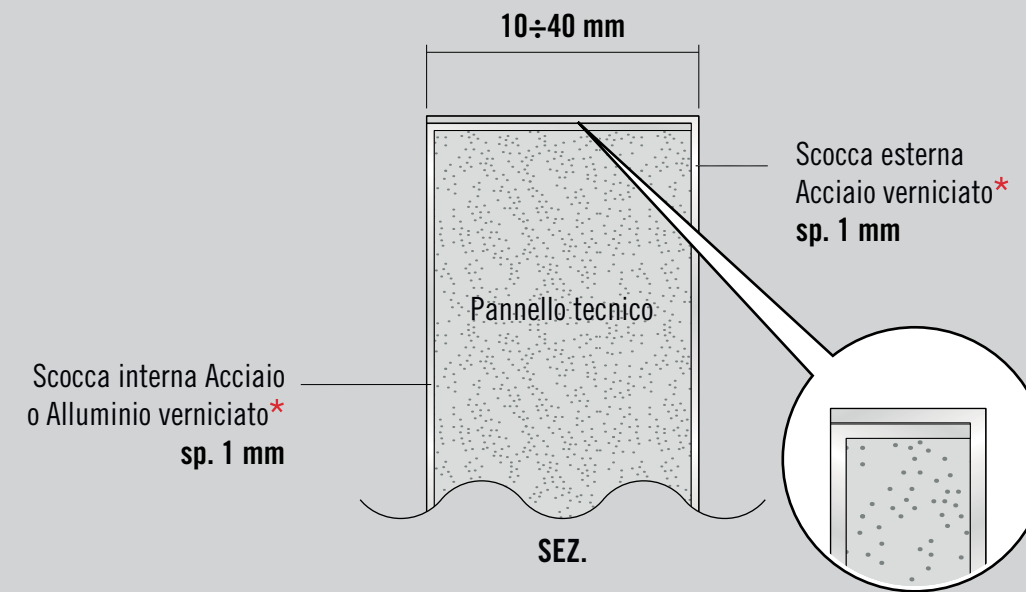

Anta STRONG

SCocca ANTA IN ACCIAIO INOX VERNICIATO

Un'anta funzionale.

STRONG ha struttura doppia: elementi che permettono una personalizzazione con molteplici finiture e colori. L'assemblaggio è perfetto. STRONG è un'anta in acciaio inox, resistente, che ha come anima un pannello tecnico.

Strong 19

Strong 20

Strong VARIA

*Finiture a richiesta

Strong 19

*Finiture a richiesta

*Finiture a richiesta

Strong 20