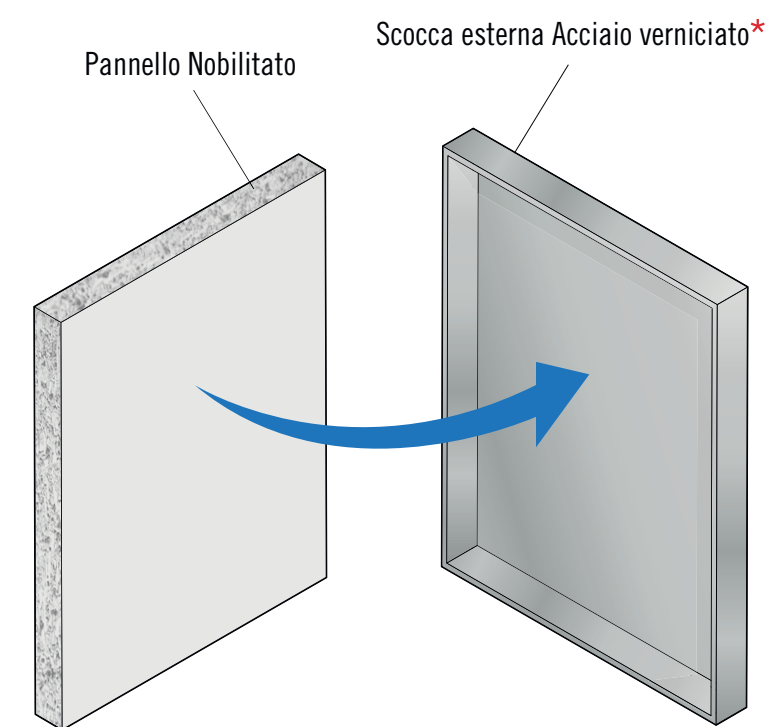

Anta STRONG

SCocca ANTA IN ACCIAIO INOX VERNICIATO

Un'anta funzionale.

STRONG ha struttura doppia: elementi che permettono una personalizzazione con molteplici finiture e colori. L'assemblaggio è perfetto. STRONG è un'anta in acciaio inox, resistente, che ha come anima un pannello tecnico.

Strong 19

Strong 20

Strong VARIA

*Finiture a richiesta

Strong 19

*Finiture a richiesta

*Finiture a richiesta

Strong 20

Strong VARIA