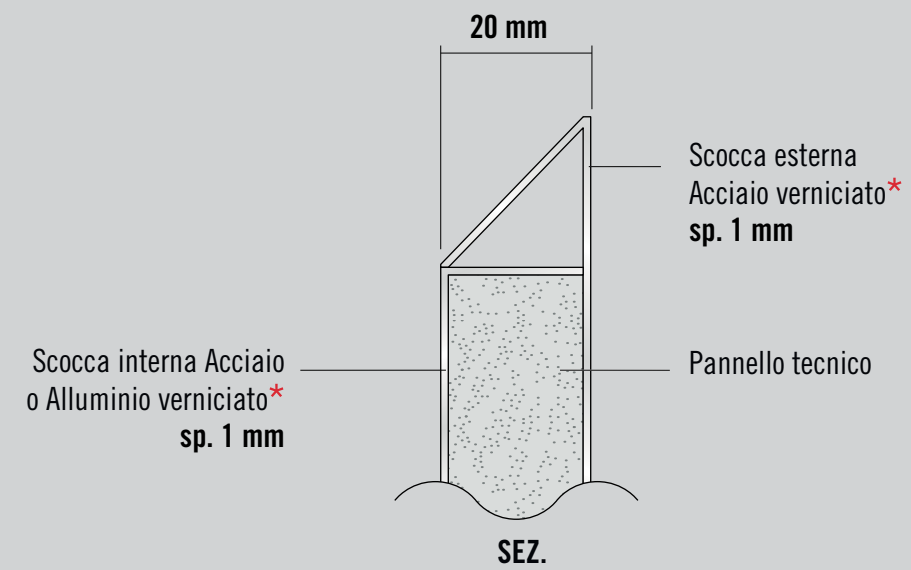

Anta STRONG

SCocca ANTA IN ACCIAIO INOX VERNICIATO

Un'anta funzionale.

STRONG ha struttura doppia: elementi che permettono una personalizzazione con molteplici finiture e colori. L'assemblaggio è perfetto. STRONG è un'anta in acciaio inox, resistente, che ha come anima un pannello tecnico.

Strong 19

Strong 20

Strong VARIA

*Finiture a richiesta

Strong 19

*Finiture a richiesta

*Finiture a richiesta

Strong 20