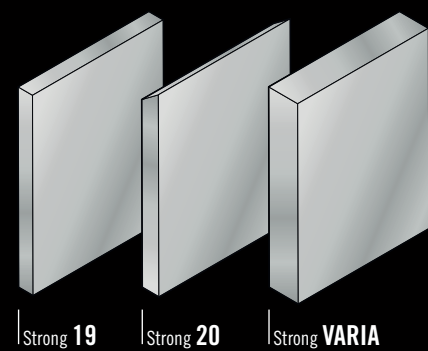

Anta STRONG

SCocca ANTA IN ACCIAIO INOX VERNICIATO

Un'anta funzionale.

STRONG ha struttura doppia: elementi che permettono una personalizzazione con molteplici finiture e colori. L'assemblaggio è perfetto. STRONG è un'anta in acciaio inox, resistente, che ha come anima un pannello tecnico.

Strong 19

Strong 20

Strong VARIA

*Finiture a richiesta

Strong 19

*Finiture a richiesta

*Finiture a richiesta

Strong 20

Strong VARIA