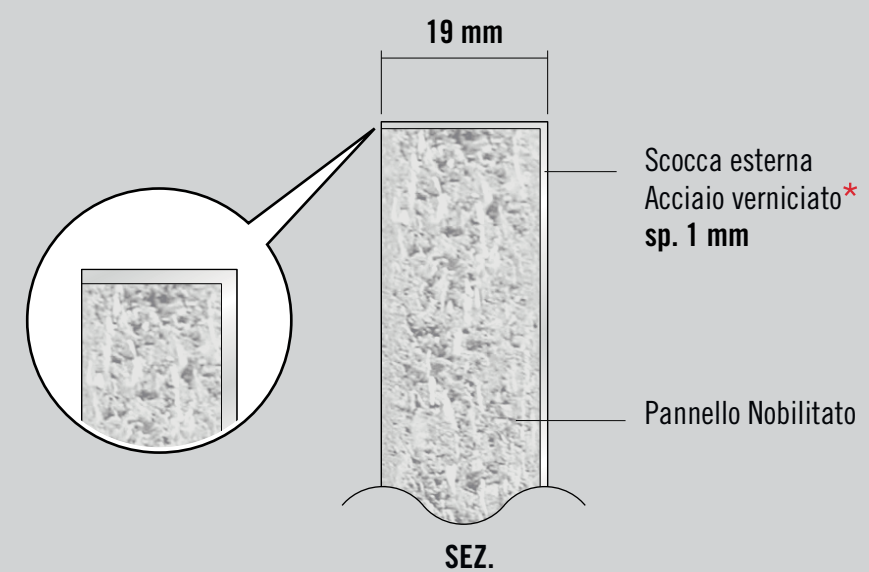

Anta STRONG

SCocca ANTA IN ACCIAIO INOX VERNICIATO

Un'anta funzionale.

STRONG ha struttura doppia: elementi che permettono una personalizzazione con molteplici finiture e colori. L'assemblaggio è perfetto. STRONG è un'anta in acciaio inox, resistente, che ha come anima un pannello tecnico.

Strong 19

Strong 20

Strong VARIA

*Finiture a richiesta

Strong 19

*Finiture a richiesta

*Finiture a richiesta

Strong 20